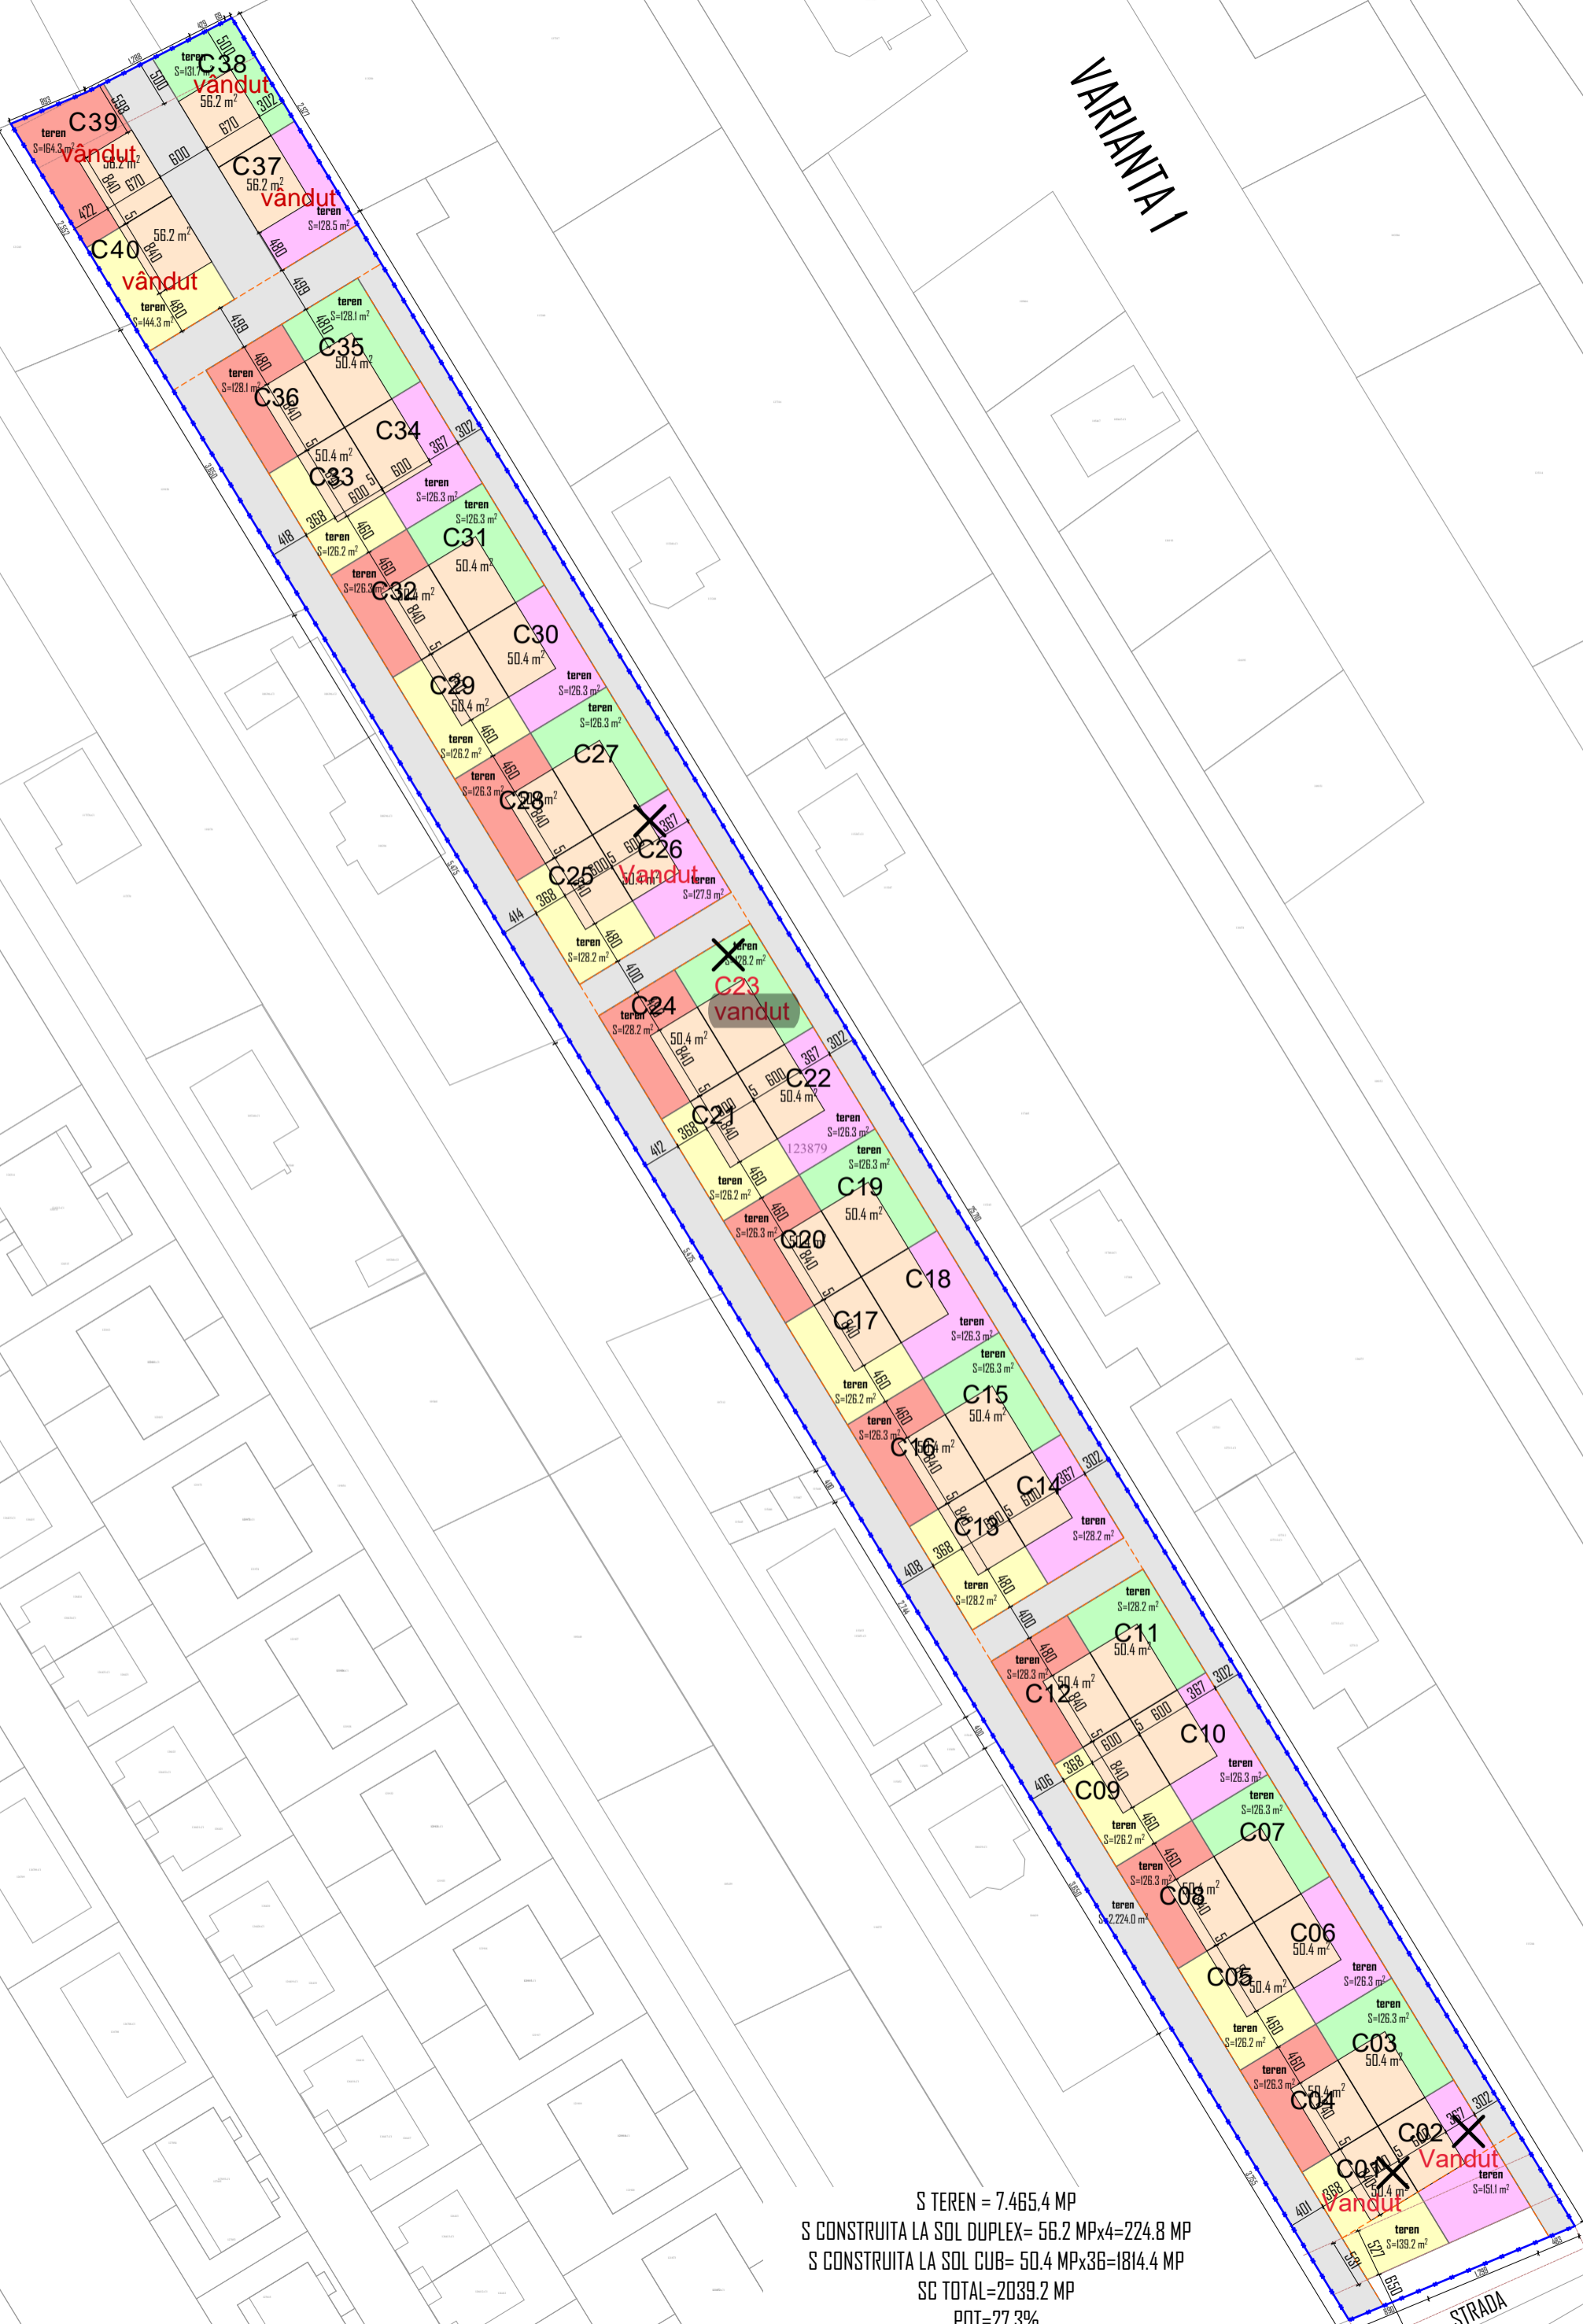

VARIANTA I

S TEREN = 7.465.4 MP
 S CONSTRUITA LA SOL DUPLEX= 56.2 MPx4=224.8 MP
 S CONSTRUITA LA SOL CUB= 50.4 MPx36=1814.4 MP
 SC TOTAL=2039.2 MP
 POT=27.3%